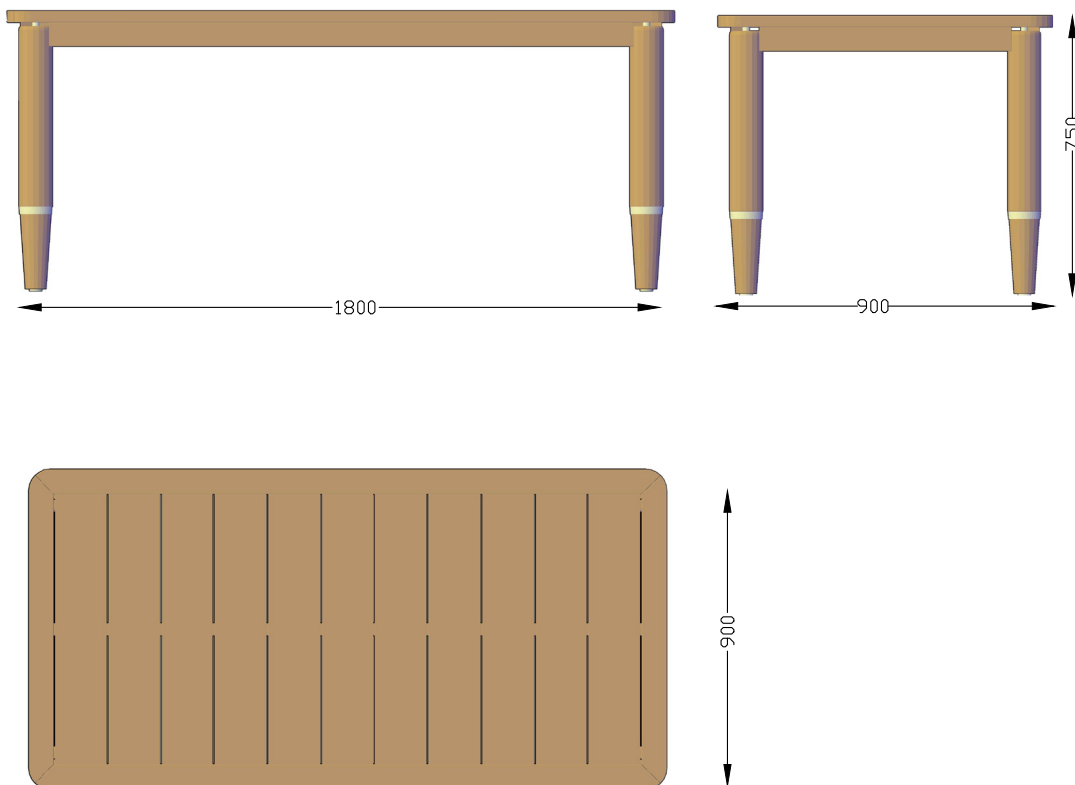

Ayak: İroko masif ahşap üzeri teak yağı uygulaması ve paslanmaz çelik

Wood Finish
Ahşap Yüzey

IROKO

Metal Finish
Metal Yüzey

PASLANMAZ
ÇELİK

WO CALIX MASA 240*110

WO CALIX MASA 180*90

KOLEKSİYON