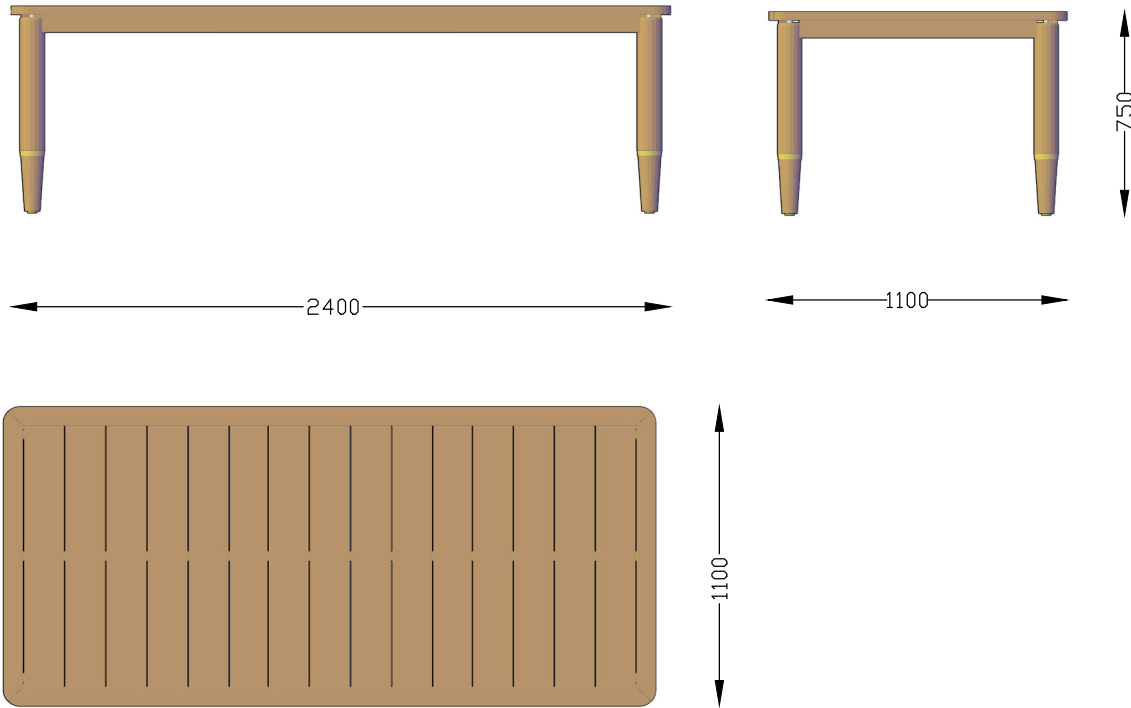

Ayak: İroko masif ahşap üzeri teak yağı uygulaması ve paslanmaz çelik

Wood Finish
Ahşap Yüzey

IROKO

Metal Finish
Metal Yüzey

PASLANMAZ
ÇELİK

WO CALIX MASA 240*110

WO CALIX MASA 180*90

KOLEKSİYON